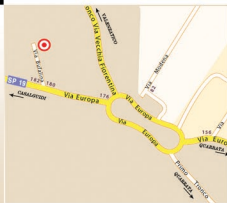

11.30 - Taglio del nastro ed inaugurazione dei locali

11.45 - Benedizione del laboratorio

12.00 - Visita dei locali e buffet di benvenuto

dove&info

Il laboratorio e sede della Cooperativa Sociale "Integra" si trova in Viale Europa n. 182 (Quarrata - PT): percorrendo la rotonda dei Martiri e prendendo l'uscita in direzione Santonuovo, svoltare nella prima traversa sulla destra. Il laboratorio è in fondo alla strada.